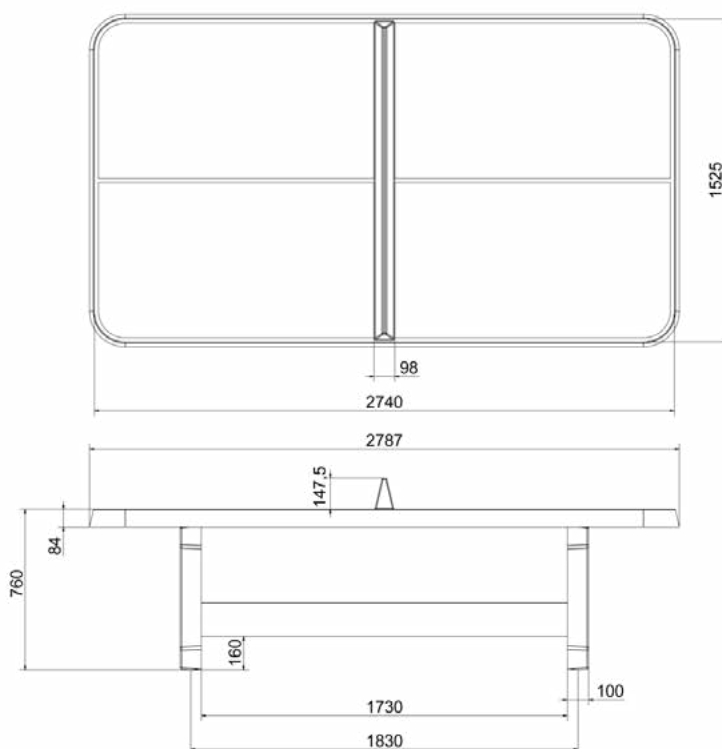

AIRE DE JEUX / mobilier béton
TABLE DE PING PONG BLEUE
angles arrondis
Réf. : PS-PP-AR-BL

Table de ping-pong en bleu, angles arrondis

La sécurité avant tout ! Pour augmenter la sécurité, ces tables de ping-pong sont munies d'angles arrondis. La couleur bleu vif de ce dessus de table ainsi que sa forme inviteront les jeunes comme les séniors déjà de loin à venir jouer une partie de tennis de table.

Comme toutes nos autres tables de ping-pong, ce produit est fabriqué entièrement en une pièce. Le double armaturage, ainsi que le laque bi-composant, vous garantissent la plus haute qualité.

La table est résistante aux intempéries et au vandalisme.

AIRE DE JEUX / mobilier béton
TABLE DE PING PONG BLEUE
angle arrondis

Réf. : PS-PP-AR-BL

Spécifications Table de ping-pong en bleu, angles arrondis

Code produit	PP.AR.BL	Hauteur tableau de jeu	76 cm
Couleur	Blauw	Epaisseur tableau de jeu	84 mm
Dimensions (L x H x E)	274 x 152 x 91 cm	Poids	1360 Kg
Dimensions tableau de jeu (L x l)	274 x 152 cm		