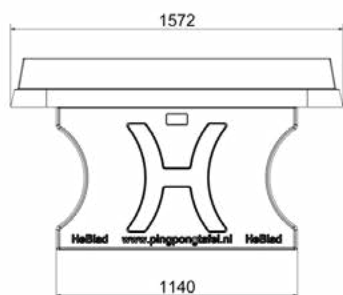

AIRE DE JEUX / mobilier béton
TABLE DE PING PONG BLEUE
angles arrondis
Réf. : PS-PP-AR-BL

Table de ping-pong en bleu, angles arrondis

La sécurité avant tout ! Pour augmenter la sécurité, ces tables de ping-pong sont munies d'angles arrondis. La couleur bleu vif de ce dessus de table ainsi que sa forme inviteront les jeunes comme les séniors déjà de loin à venir jouer une partie de tennis de table.

Comme toutes nos autres tables de ping-pong, ce produit est fabriqué entièrement en une pièce. Le double armaturage, ainsi que le laque bi-composant, vous garantissent la plus haute qualité.

La table est résistante aux intempéries et au vandalisme.

AIRE DE JEUX / mobilier béton
TABLE DE PING PONG BLEUE
angle arrondis

Réf. : PS-PP-AR-BL

Spécifications Table de ping-pong en bleu, angles arrondis

Code produit	PP.AR.BL	Hauteur tableau de jeu	76 cm
Couleur	Blauw	Epaisseur tableau de jeu	84 mm
Dimensions (L x H x E)	274 x 152 x 91 cm	Poids	1360 Kg
Dimensions tableau de jeu (L x l)	274 x 152 cm		