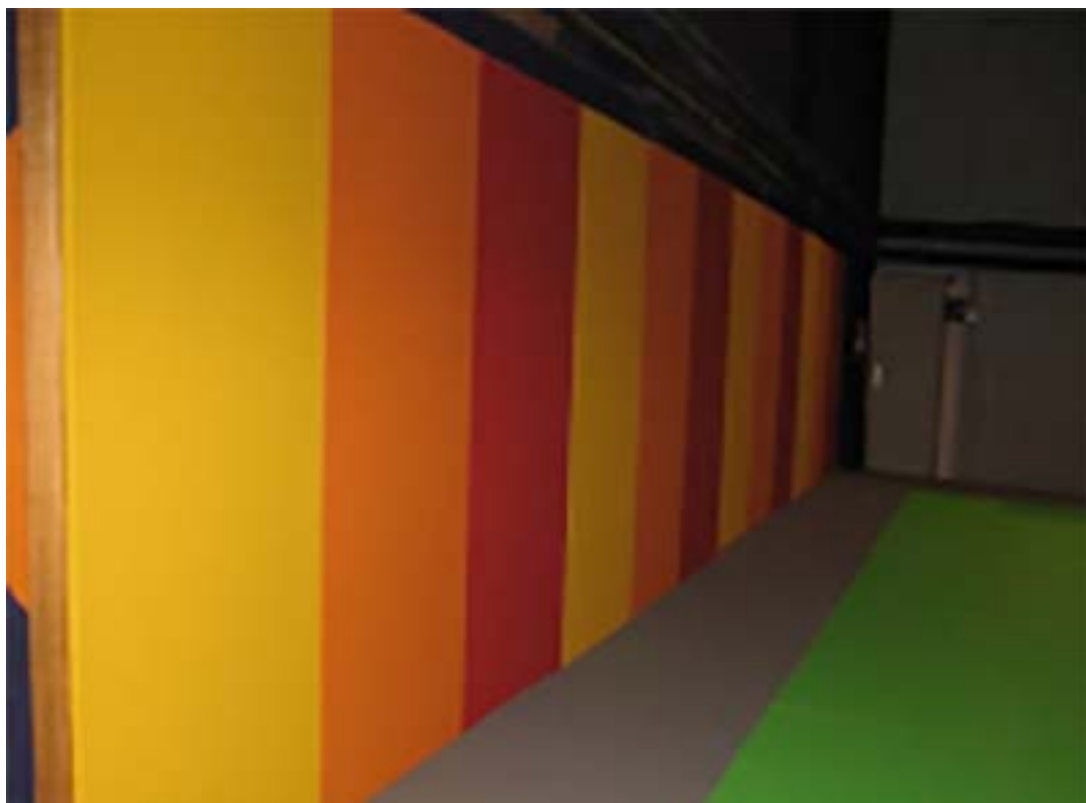

ARTS MARTIAUX / aménagement
PROTECTION MURALE VINYLE

Réf. : PS-pmvinyl-A

DESCRIPTION :

Il est obligatoire d'installer de la protection murale, si la distance entre le bord du tapis et les murs ou un obstacle est inférieure à 150 cm.

Nos protections doublent votre sécurité, grâce aux propriétés d'élasticité et d'absorption de chocs de la mousse.

Densité : Agglofoam D120 kg/m³ - 100% de mousse PU agglomérée, spécialement développée pour la protection murale avec ses propriétés uniques d'élasticité et d'absorption de chocs.

Finition : la face avant et les 4 côtés sont rembourés d'un revêtement simili-cuir

Revêtement vinyle paille de riz : classement au feu M.3.

Couleurs : vert olive, rouge, bleu, jaune.

Dimensions : ± 2000 x 1000 x 25 mm
± 1500 x 1000 x 25 mm

Revêtement vinyle paille de riz : sans classement de feu

Couleurs : vert olive, vert pomme, rouge, bleu, jaune, orange, gris et noir.

Revêtement vinyle lisse : sans classement de feu

Couleurs : rouge, bleu, gris et noir